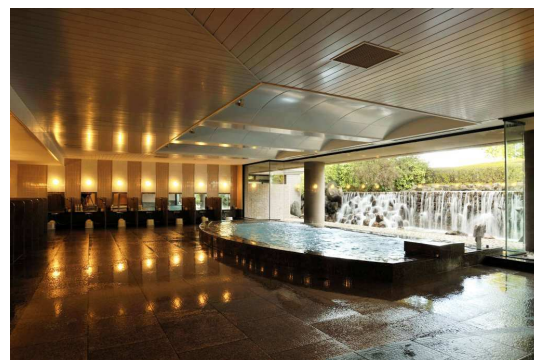

お客様サービスグループ TEL：03-5487-7126

【施設写真】

▲ クラブハウス外観

▲ クラブハウスエントランスの夕景

▲ 池越しのコース景観が楽しめるレストラン

▲ 滝の見える浴室

▲ グリーン手前に池が待ち構える
8番ホール

▲ オーソドックスに見えるものの
フェアウェイ中央の樫の木が効いている16番ホール