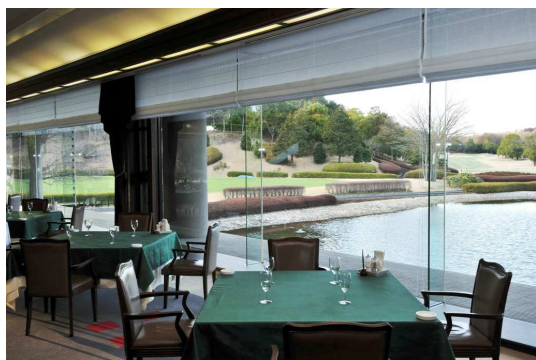

お客様サービスグループ TEL：03-5487-7126

【施設写真】

▲ クラブハウス外観

▲ クラブハウスエントランスの夕景

▲ 池越しのコース景観が楽しめるレストラン

▲ 滝の見える浴室

▲ グリーン手前に池が待ち構える
8番ホール

▲ オーソドックスに見えるものの
フェアウェイ中央の樫の木が効いている16番ホール