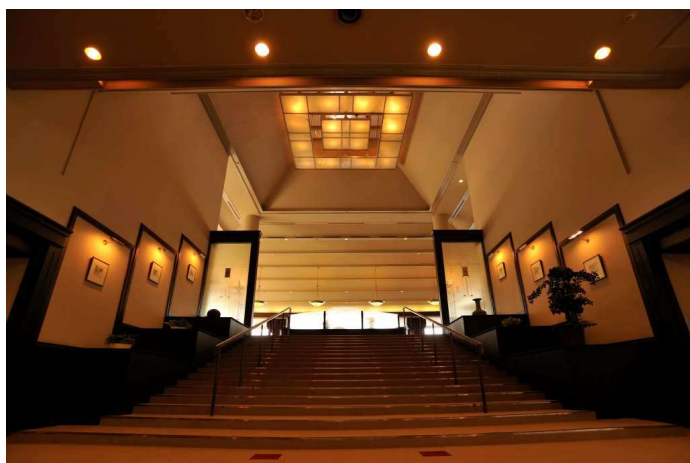

▲ フラットな18番ホール

◀ ゆったりと落ち着きのある
クラブハウス

武蔵 OGM は、都心から約 50 分と交通アクセスに恵まれた埼玉県中央部の鳩山町に位置し、武蔵丘陵のゆるやかな地形を生かしたアップダウンの少ないゴルフ場です。日本プロゴルフ協会初代理事長であり、国内で 50 コース以上を設計した安田 幸吉が手掛けたコースは、設計者の「上級者から初心者までレベルにあわせて楽しめる」という思いが反映されています。奇をてらった障害物が少なく、オーソドックスに見えるコースは、プレーするたびに新しい表情が発見できる飽きのこないコースとして、ご好評いただいています。また、自然な木の風合いを基調としたゆったりと落ち着きのあるクラブハウスは、池越しのコース景観が楽しめるレストラン、ゆとりあるスペースを確保したロッカールーム、滝を望める浴室などを有しており、ご来場いただく皆さまに心地よくつろぎの空間を提供します。本年 8 月には、関越自動車道に坂戸西スマートインターチェンジ（ETC 搭載車専用）が開通し、都心からの所要時間が約 10 分短縮され、アクセスがさらに向上しました。