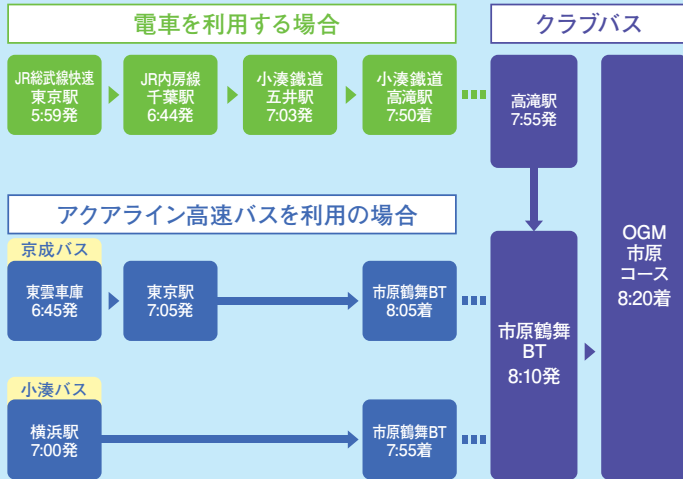

道路案内図

案内看板位置

クラブバス運行のご案内

※土曜・日曜・祝日のみクラブバスを予約制にて運行しております。

往路

(小湊鐵道 高滝駅7:55発～市原鶴舞BT8:10発～8:20着)

復路

(16:35発～市原鶴舞BT16:45着～小湊鐵道上総鶴舞駅16:55着)