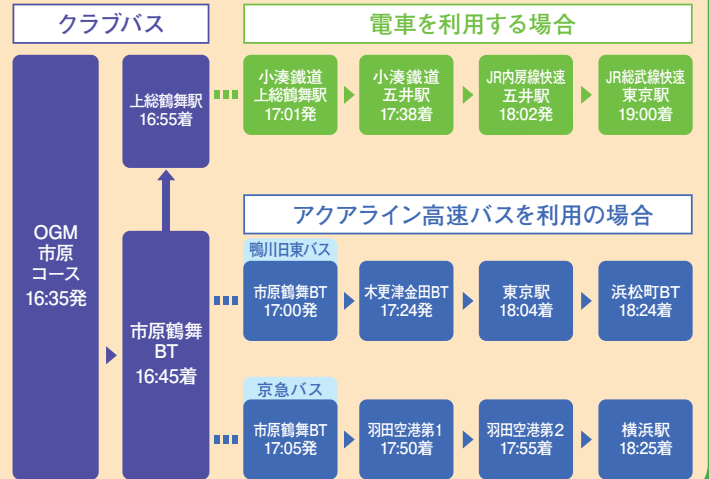

道路案内図

案内看板位置

クラブバス運行のご案内

※土曜・日曜・祝日のみクラブバスを予約制にて運行しております。

往路

(小湊鐵道 高滝駅7:55発～市原鶴舞BT8:10発～8:20着)

復路

(16:35発～市原鶴舞BT16:45着～小湊鐵道上総鶴舞駅16:55着)