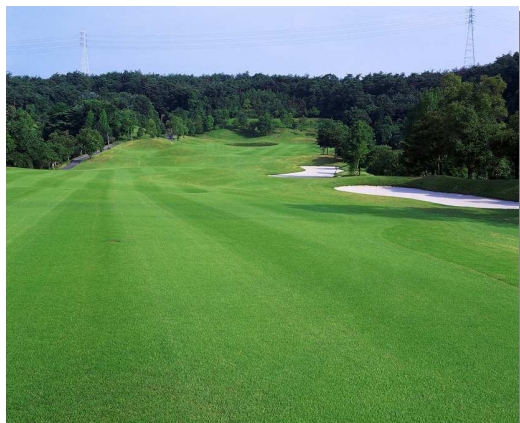

きみさらずゴルフリンクス（千葉県木更津市、1988年4月開場）

<http://www.orix-golf.jp/kimisarazu/>

美しく波打つ独特のアンジュレーション、池やバンカー、グリーンが織りなす景観美。鬼才「ピート・ダイ」設計のコースは本物のリンクスを彷彿させます。銀座・横浜から60分、川崎から40分とアクセスも至便。現在、新規会員募集も行っています。

富士 OGM ゴルフクラブ出島コース（茨城県かすみがうら市、1988年9月開場）

<http://www.orix-golf.jp/dejima/>

霞ヶ浦湖畔の広大でなだらかな丘陵地に、ラリー・ネルソン、富沢廣親両氏のアイデアと個性を結合し、絶妙にレイアウトされた18ホール。木のぬくもりに囲まれたレストランからは秀峰筑波山の山並みやコースも見渡せます。LPGA 認定コース。

◆開場 25 周年（1993 年開場）

小萱 OGM チェリークリークカントリークラブ（岐阜県可児市、1993 年 5 月開場）